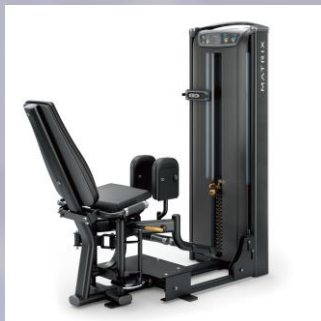

2020年12月 全店舗で トレーニングマシン増設

【西船橋】

アブダクター/アダクター

1台新規導入

アジャスタブルベンチ

2台入替

【船橋】

クロストレーナー、

ラットプル/シーテッドロー

各1台新規導入

アジャスタブルベンチ

2台入替

【幕張本郷】

ラットプル/シーテッドロー

リカレントバイク

各1台新規導入

人気のマシンや今までなかったマシンを新導入！
2021年 各店パワーアップしてさらに使いやすく♪

さらに！全店舗にてケトルベル(8kg,10kg,12kg)と
グリッドフォームローラーも追加導入します。

疲れを取りたい方や女性のトレーニングの効率アップ♪