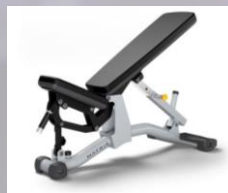

2020年12月 全店舗で トレーニングマシン増設

【西船橋】

アブダクター/アダクター

1台新規導入

アジャスタブルベンチ

2台入替

【船橋】

クロストレーナー、

ラットプル/シーテッドロー

各1台新規導入

アジャスタブルベンチ

2台入替

【幕張本郷】

ラットプル/シーテッドロー

リカレントバイク

各1台新規導入

人気のマシンや今までなかったマシンを新導入！
2021年 各店パワーアップしてさらに使いやすく♪

さらに！全店舗にてケトルベル(8kg,10kg,12kg)と
グリッドフォームローラーも追加導入します。

疲れを取りたい方や女性のトレーニングの効率アップ♪