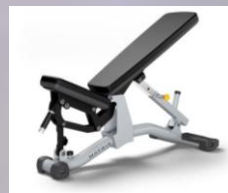

2020年12月 全店舗で トレーニングマシン増設

【西船橋】

アブダクター/アダクター

1台新規導入

アジャスタブルベンチ

2台入替

【船橋】

クロストレーナー、

ラットプル/シーテッドロー

各1台新規導入

アジャスタブルベンチ

2台入替

【幕張本郷】

ラットプル/シーテッドロー

リカレントバイク

各1台新規導入

人気のマシンや今までなかったマシンを新導入！
2021年 各店パワーアップしてさらに使いやすく♪

さらに！全店舗にてケトルベル(8kg,10kg,12kg)と
グリッドフォームローラーも追加導入します。

疲れを取りたい方や女性のトレーニングの効率アップ♪