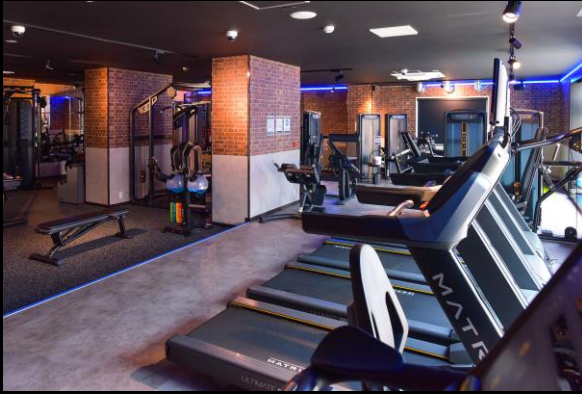

BLUE FITNESS 24

新検見川店/武蔵中原店

施設見学会実施のお知らせ

対象者

BLUE FITNESS 24新検見川店/武蔵中原店のご入会をご検討されているお客様。

内容

施設見学

実施期間